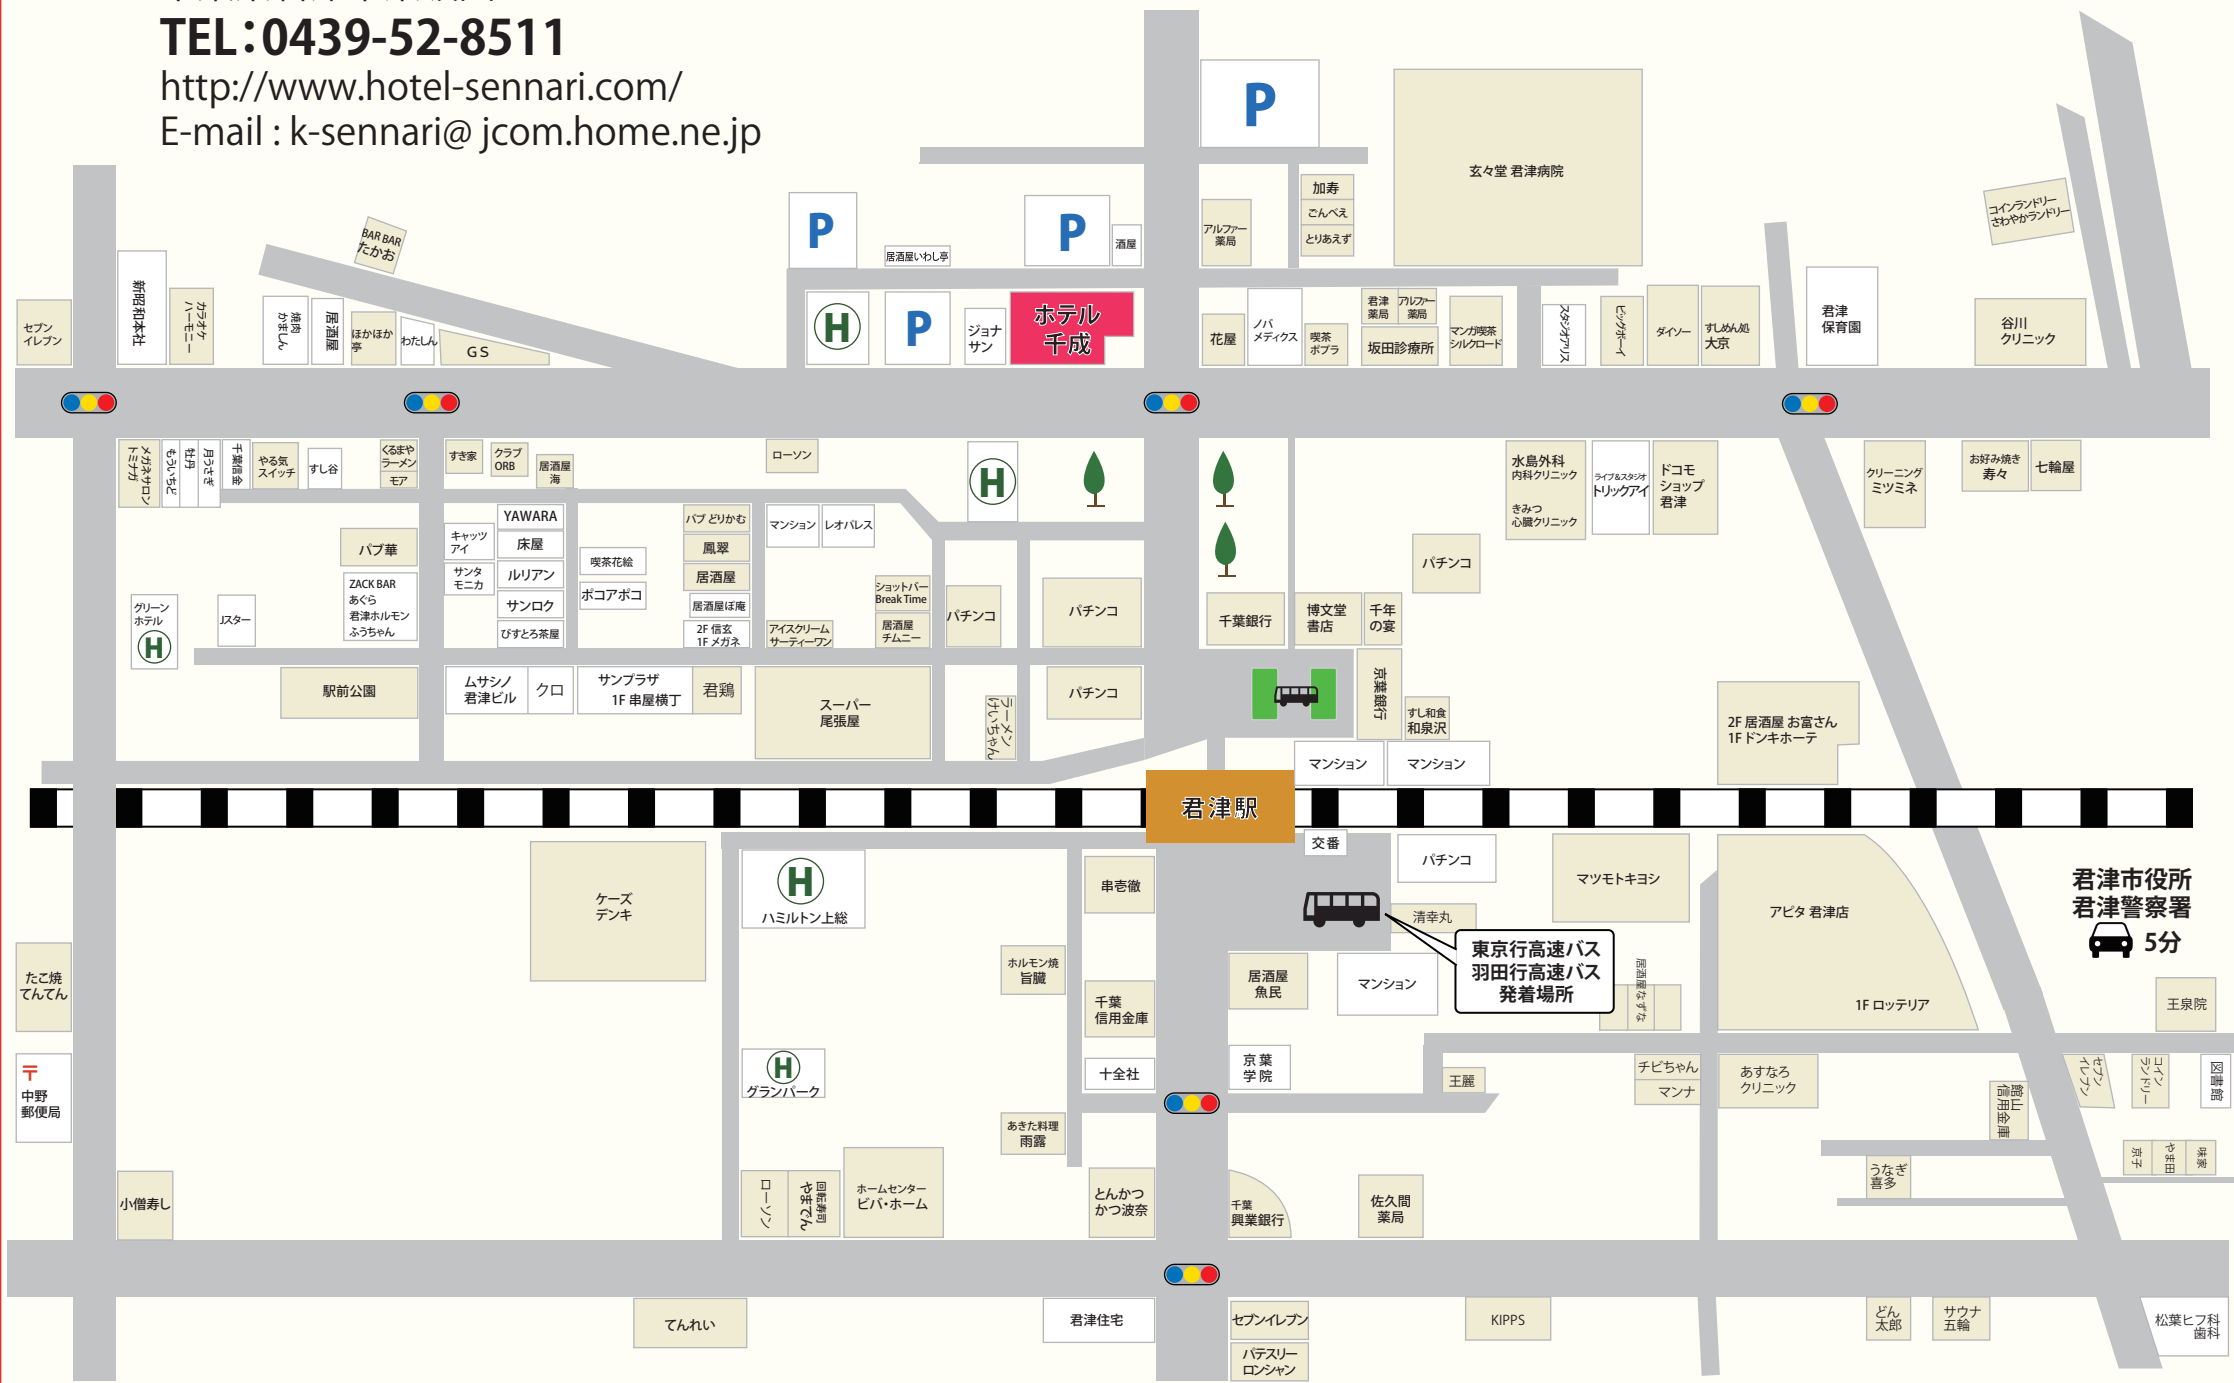

せんなり

ホテル千成 周辺案内図

君津駅から徒歩3分

とにかく便利なロケーション！

千葉県君津市東坂田4-1-1

TEL:0439-52-8511

<http://www.hotel-sennari.com/>

E-mail : k-sennari@jcom.home.ne.jp

東京行高速バス
羽田行高速バス
発着場所

君津市役所
君津警察署
5分